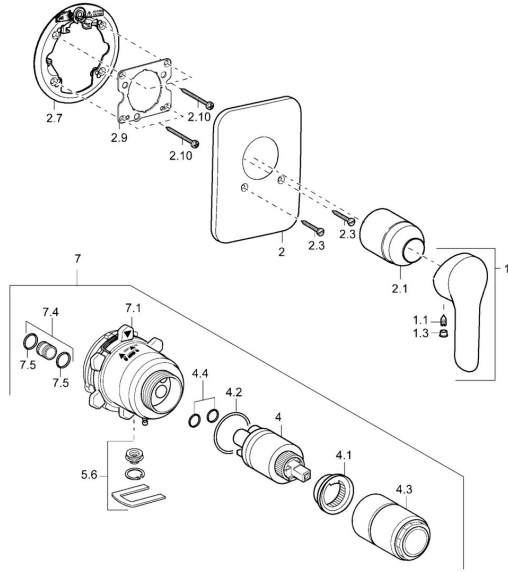

EAN: 4015474112414
static.hansa.com/42619043

Reserveonderdelen

SP42619043

	Naam	Code
1	Hendel Chroom	59914629
1	Hendel Chroom	59913903
1.1	Schroef, M5x8, SW2.5	59904755
1.3	Sierdop Grijs	59912112
2	Afdekplaat Chroom Stopgezet	59912933
2.1	Rosassen Chroom	59912511
2.3	Schroef, M5x25 Chroom	59912881
2.7	Verstevigingsplaat Chroom Stopgezet	59913047
2.9	Fixing plate	59913034
2.10	Schroef, M4.5x80	59912890
4	Binnenwerk, 3.5 Eco	59912324
4.1	Temperature adjustment limiter	59912325
4.2	O-ring, d 28.24x2.62 Stopgezet	59912590
4.3	Schroef de mouw, M38x1	59912115
4.4	O-ring, d 10.10x1.60 Stopgezet	59905072
5.6	Plug	59912981
7	Functional unit, H/C reversed	59912978
7	Functional unit Stopgezet	59912936
7.1	Blind nut	59912984
7.4	Aansluitnippel, (2014-)	59913885
7.5	O-ring, d 14x2	59912982
N.I.	Inbouwverlengstuk compleet, 20 mm	59912754