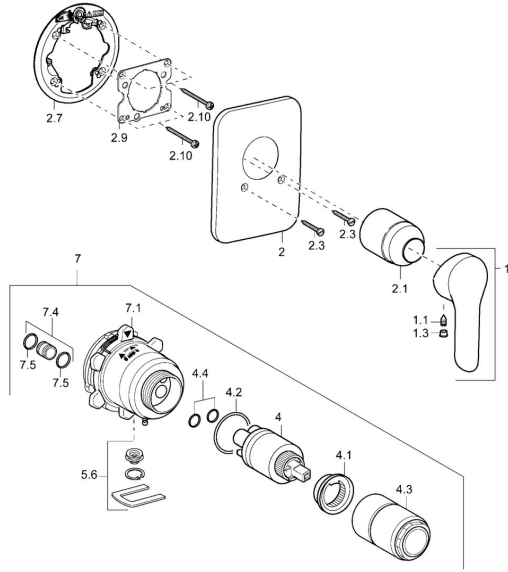

EAN: 4015474112414
static.hansa.com/42619043

Parti di ricambio

SP42619043

	Nome	Codice
1	Leva Cromo	59914629
1	Leva Cromo	59913903
1.1	Screw, M5x8, SW2.5	59904755
1.3	Tappo Grigio	59912112
2	Piastra Cromo Fuori produzione	59912933
2.1	Rosetta Cromo	59912511
2.3	Screw, M5x25 Cromo	59912881
2.7	Base per fissaggio Cromo Fuori produzione	59913047
2.9	Fixing plate	59913034
2.10	Screw, M4,5x80	59912890
4	Cartuccia, 3,5 Eco	59912324
4.1	Temperature adjustment limiter	59912325
4.2	O-ring, d 28.24x2.62 Fuori produzione	59912590
4.3	Manicotto filettato, M38x1	59912115
4.4	O-ring, d 10.10x1.60 Fuori produzione	59905072
5.6	Tappo	59912981
7	Unità funzionale, H/C reversed	59912978
7	Unità funzionale Fuori produzione	59912936
7.1	Blind nut	59912984
7.4	Niplo di collegamento, (2014-)	59913885
7.5	O-ring, d 14x2	59912982
N.I.	Prolunga, 20 mm	59912754