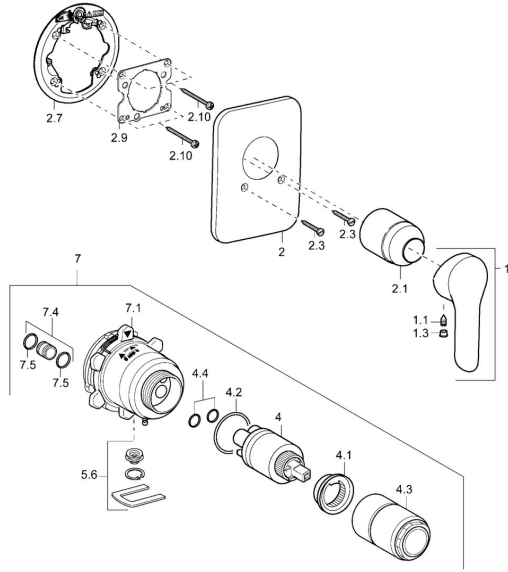

EAN: 4015474112414
static.hansa.com/42619043

Pièces de rechange

SP42619043

	Nom	Code
1	Levier Chrome	59914629
1	Levier Chrome	59913903
1.1	Vis, M5x8, SW2.5	59904755
1.3	Capuchon Gris	59912112
2	Rosaces Chrome Arrêté	59912933
2.1	Rosace Chrome	59912511
2.3	Vis, M5x25 Chrome	59912881
2.7	Plaque de fixation Chrome Arrêté	59913047
2.9	Fixing plate	59913034
2.10	Vis, M4.5x80	59912890
4	Cartouche, 3.5 Eco	59912324
4.1	Temperature adjustment limiter	59912325
4.2	Joint, d 28.24x2.62 Arrêté	59912590
4.3	Douille à vis, M38x1	59912115
4.4	Joint, d 10.10x1.60 Arrêté	59905072
5.6	Bouchon cache trou	59912981
7	Unité fonctionnelle, H/C reversed	59912978
7	Unité fonctionnelle Arrêté	59912936
7.1	Blind nut	59912984
7.4	Mamelon de raccordement, (2014-)	59913885
7.5	Joint, d 14x2	59912982
N.I.	Rallonge pour mitigeur encastrés, 20 mm	59912754