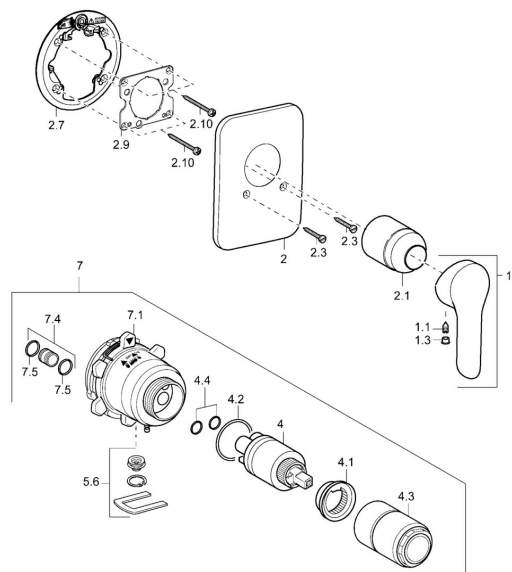

EAN: 4015474112414
static.hansa.com/42619043

Náhradní díly

SP42619043

	Název	Kód
1	Páka Chrom	59914629
1	Páka Chrom	59913903
1.1	Šroub, M5x8, SW2.5	59904755
1.3	Záslepka Šedá	59912112
2	Kryt příruby Chrom Ukončeno	59912933
2.1	Růžice Chrom	59912511
2.3	Šroub, M5x25 Chrom	59912881
2.7	Upevňovací destička Chrom Ukončeno	59913047
2.9	Upevňovací deska	59913034
2.10	Šroub, M4,5x80	59912890
4	Kartuše, 3.5 Eco	59912324
4.1	Temperature adjustment limiter	59912325
4.2	O-kroužek, d 28.24x2.62 Ukončeno	59912590
4.3	Šroub rukáv, M38x1	59912115
4.4	O-kroužek, d 10.10x1.60 Ukončeno	59905072
5.6	Plug	59912981
7	Funkční jednotka, H/C reversed	59912978
7	Funkční jednotka Ukončeno	59912936
7.1	Blind nut	59912984
7.4	Připojovací šroubení, (2014-)	59913885
7.5	O-kroužek, d 14x2	59912982
N.I.	Nástavec-sada, 20 mm	59912754