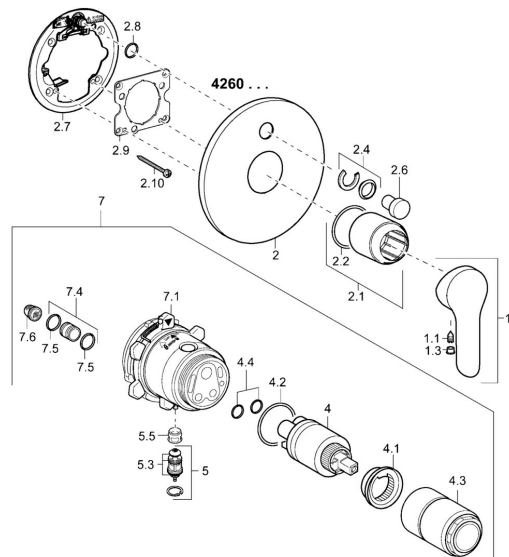

EAN: 4015474253902

static.hansa.com/42609077

Náhradné diely

SP42609073

	Názov	Kód
1	Ovládacia rukoväť Chróm	59913840
1	Ovládacia rukoväť Chróm	59914629
1.1	Skrutka, M5x8, SW2.5	59904755
1.3	Záslepka Sivá	59912112
2	Krycí diel, d 170 mm Chróm Ukončené	59913403
2.1	Ružice Chróm	59912511
2.2	O-kružok, 41x3	59913215
2.4	Krytka Eko drez-kapna	59912924
2.6	Tlačidlo Chróm	59913656
2.7	Podložka	59913048
2.8	O-kružok, d 7.65x1.78	59902337
2.9	[SK1669]	59913034
2.10	Skrutka, M4.5x80	59912890
4	Kartuš, 3.5 Eco	59912324
4	Kartuš, 3.5 Classic	59913075
4.1	Temperature adjustment limiter	59912325
4.2	O-kružok, d 28.24x2.62 Ukončené	59912590
4.3	Skrutka rukáv, M38x1	59912115
4.4	O-kružok, d 10.10x1.60 Ukončené	59905072
5	Prepínač	59912985
5.3	Tesnenie sada Ukončene	59912997
5.5	[SK4426]	59912229
7	Funkčná jednotka, 3.5 (2011-) Ukončené	59913380
7	Funkčná jednotka, H/C reversed	59912978
7.1	Blind nut	59912984
7.4	Pripojovacie šróbenie, (2014-)	59913885
7.5	O-kružok, d 14x2	59912982
7.6	Filtre	59913126
N.I.	Nadstavňý segment, 20 mm	59912754