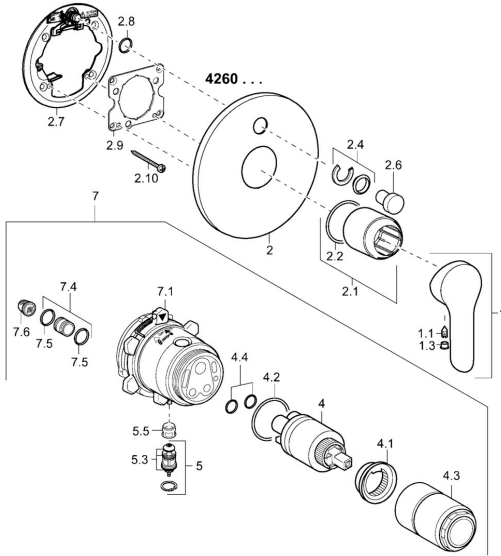

EAN: 4015474253902
static.hansa.com/42609077

Reserveonderdelen

SP42609073

	Naam	Code
1	Handel Chroom	59913840
1	Handel Chroom	59914629
1.1	Schroef, M5x8, SW2.5	59904755
1.3	Sierdop Grijs	59912112
2	Afdekplaat, d 170 mm Chroom Stopgezet	59913403
2.1	Rosassen Chroom	59912511
2.2	O-ring, 41x3	59913215
2.4	Kapmet begrenzer keuken	59912924
2.6	Push button Chroom	59913656
2.7	Verstevigingsplaat	59913048
2.8	O-ring, d 7.65x1.78	59902337
2.9	Fixing plate	59913034
2.10	Schroef, M4.5x80	59912890
4	Binnenwerk, 3.5 Eco	59912324
4	Binnenwerk, 3.5 Classic	59913075
4.1	Temperature adjustment limiter	59912325
4.2	O-ring, d 28.24x2.62 Stopgezet	59912590
4.3	Schroef de mouw, M38x1	59912115
4.4	O-ring, d 10.10x1.60 Stopgezet	59905072
5	Omsteller	59912985
5.3	Dichting Stopgezet	59912997
5.5	Zetel	59912229
7	Functional unit, 3.5 (2011-) Stopgezet	59913380
7	Functional unit, H/C reversed	59912978
7.1	Blind nut	59912984
7.4	Aansluitnippel, (2014-)	59913885
7.5	O-ring, d 14x2	59912982
7.6	Filter sproeier	59913126
N.I.	Inbouwverlengstuk compleet, 20 mm	59912754