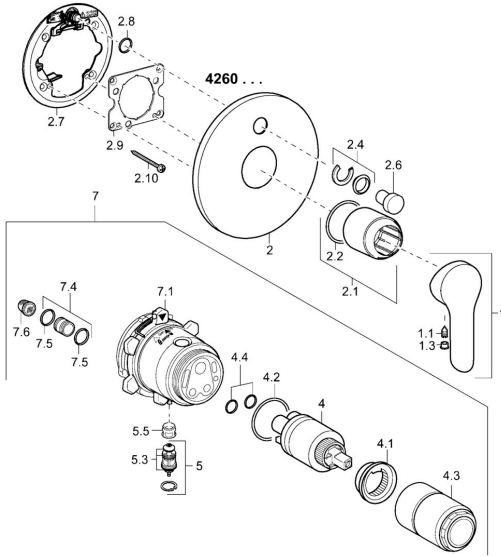

EAN: 4015474253902
static.hansa.com/42609077

Parti di ricambio

SP42609073

	Nome	Codice
1	Leva Cromo	59913840
1	Leva Cromo	59914629
1.1	Screw, M5x8, SW2.5	59904755
1.3	Tappo Grigio	59912112
2	Piastra, d 170 mm Cromo Fuori produzione	59913403
2.1	Rosetta Cromo	59912511
2.2	O-ring, 41x3	59913215
2.4	Pezzi di guida	59912924
2.6	Pulsante Cromo	59913656
2.7	Base per fissaggio	59913048
2.8	O-ring, d 7.65x1.78	59902337
2.9	Fixing plate	59913034
2.10	Screw, M4.5x80	59912890
4	Cartuccia, 3.5 Eco	59912324
4	Cartuccia, 3.5 Classic	59913075
4.1	Temperature adjustment limiter	59912325
4.2	O-ring, d 28.24x2.62 Fuori produzione	59912590
4.3	Manicotto filettato, M38x1	59912115
4.4	O-ring, d 10.10x1.60 Fuori produzione	59905072
5	Deviatore	59912985
5.3	Kit di guarnizione Fuori produzione	59912997
5.5	[IT4426]	59912229
7	Unità funzionale, 3.5 (2011-) Fuori produzione	59913380
7	Unità funzionale, H/C reversed	59912978
7.1	Blind nut	59912984
7.4	Nipplo di collegamento, (2014-)	59913885
7.5	O-ring, d 14x2	59912982
7.6	Filtro	59913126
N.I.	Prolunga, 20 mm	59912754