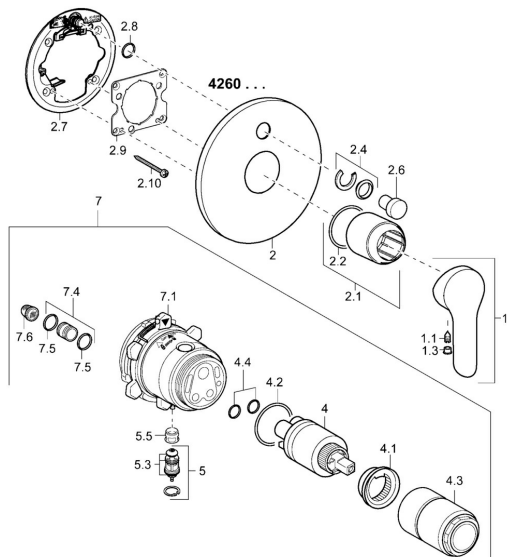

## Pièces de rechange

### SP42609073

	Nom	Code
1	Levier Chrome	59913840
1	Levier Chrome	59914629
1.1	Vis, M5x8, SW2.5	59904755
1.3	Capuchon Gris	59912112
2	Rosaces, d 170 mm Chrome <b>Arrêté</b>	59913403
2.1	Rosace Chrome	59912511
2.2	Joint, 41x3	59913215
2.4	Chape crantée	59912924
2.6	Bouton brousse Chrome	59913656
2.7	Plaque de fixation	59913048
2.8	Joint, d 7.65x1.78	59902337
2.9	Fixing plate	59913034
2.10	Vis, M4.5x80	59912890
4	Cartouche, 3.5 Eco	59912324
4	Cartouche, 3.5 Classic	59913075
4.1	Temperature adjustment limiter	59912325
4.2	Joint, d 28.24x2.62 <b>Arrêté</b>	59912590
4.3	Douille à vis, M38x1	59912115
4.4	Joint, d 10.10x1.60 <b>Arrêté</b>	59905072
5	Inverseur	59912985
5.3	Set de fixation pour bec <b>Arrêté</b>	59912997
5.5	Siège	59912229
7	Unité fonctionnelle, 3.5 (2011-) <b>Arrêté</b>	59913380
7	Unité fonctionnelle, H/C reversed	59912978
7.1	Blind nut	59912984
7.4	Mamelon de raccordement, (2014-)	59913885
7.5	Joint, d 14x2	59912982
7.6	Tête de douchette	59913126
N.I.	Rallonge pour mitigeur encastrés, 20 mm	59912754