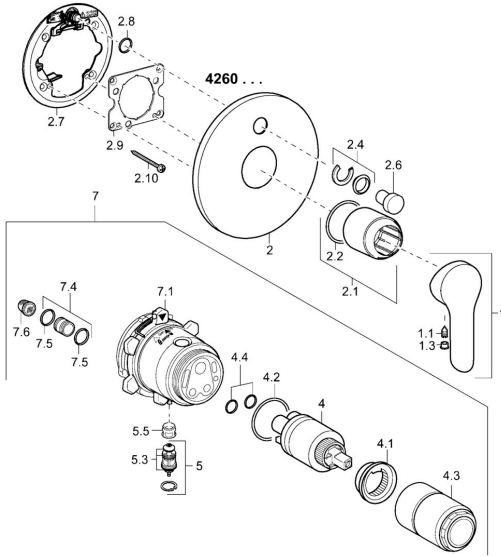

EAN: 4015474253902
static.hansa.com/42609077

Ersatzteile

SP42609073

	Name	Art.-Nr.
1	Hebel Chrom	59913840
1	Hebel Chrom	59914629
1.1	Schraube, M5x8, SW2.5	59904755
1.3	Dekorkappe Grau	59912112
2	Deckplatte, d 170 mm Chrom Ausgelaufen	59913403
2.1	Abdeckhülse Chrom	59912511
2.2	O-Ring, 41x3	59913215
2.4	Begrenzungskappe	59912924
2.6	Druckknopf Chrom	59913656
2.7	PVC-Befestigungsplatte	59913048
2.8	O-Ring, d 7.65x1.78	59902337
2.9	Befestigungsplatte	59913034
2.10	Schraube, M4.5x80	59912890
4	Kartusche, 3.5 Eco	59912324
4	Kartusche, 3.5 Classic	59913075
4.1	Temperatur-Anschlagring	59912325
4.2	O-Ring, d 28.24x2.62 Ausgelaufen	59912590
4.3	Schraubhülse, M38x1	59912115
4.4	O-Ring, d 10.10x1.60 Ausgelaufen	59905072
5	Umstellung	59912985
5.3	Dichtungskit Ausgelaufen	59912997
5.5	Sitz	59912229
7	Funktionseinheit, 3.5 (2011-) Ausgelaufen	59913380
7	Funktionseinheit, H/C reversed	59912978
7.1	Überwurfmutter	59912984
7.4	Anschlussnippel, (2014-)	59913885
7.5	O-Ring, d 14x2	59912982
7.6	Sieb	59913126
N.I.	Verlängerungssatz, 20 mm	59912754