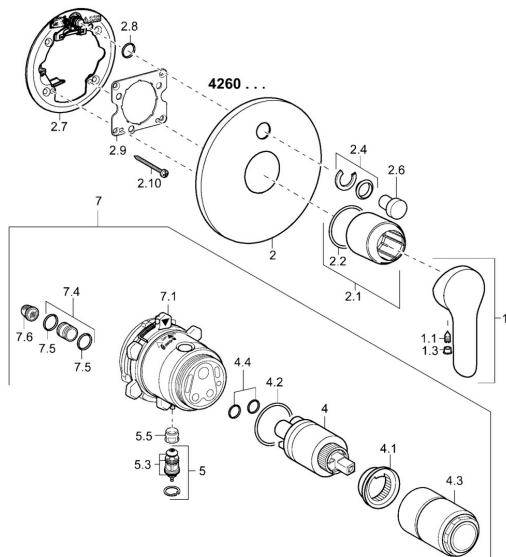

EAN: 4015474253902
static.hansa.com/42609077

Náhradní díly

SP42609073

	Název	Kód
1	Páka Chrom	59913840
1	Páka Chrom	59914629
1.1	Šroub, M5x8, SW2.5	59904755
1.3	Záslepka Šedá	59912112
2	Krycí díl, d 170 mm Chrom Ukončeno	59913403
2.1	Růžice Chrom	59912511
2.2	O-kroužek, 41x3	59913215
2.4	Krytka Eko dřez	59912924
2.6	Tlačítko Chrom	59913656
2.7	Upevňovací destička	59913048
2.8	O-kroužek, d 7.65x1.78	59902337
2.9	Upevňovací deska	59913034
2.10	Šroub, M4.5x80	59912890
4	Kartuše, 3.5 Eco	59912324
4	Kartuše, 3.5 Classic	59913075
4.1	Temperature adjustment limiter	59912325
4.2	O-kroužek, d 28.24x2.62 Ukončeno	59912590
4.3	Šroub rukáv, M38x1	59912115
4.4	O-kroužek, d 10.10x1.60 Ukončeno	59905072
5	Přepínač	59912985
5.3	Těsnící sada Ukončeno	59912997
5.5	Seat	59912229
7	Funkční jednotka, 3.5 (2011-) Ukončeno	59913380
7	Funkční jednotka, H/C reversed	59912978
7.1	Blind nut	59912984
7.4	Připojovací šroubení, (2014-)	59913885
7.5	O-kroužek, d 14x2	59912982
7.6	Filtr	59913126
N.I.	Nástavec-sada, 20 mm	59912754