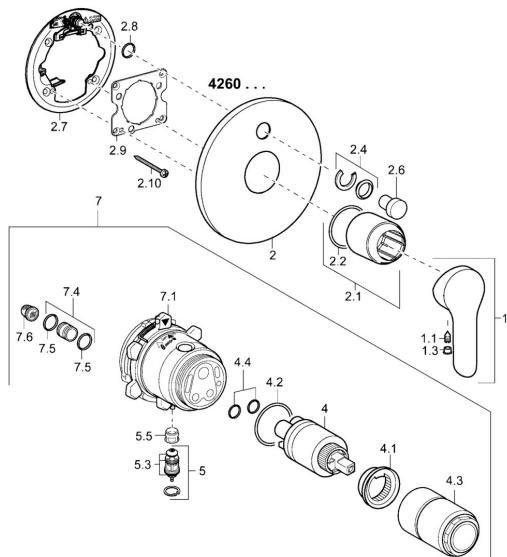

## Náhradné diely

### SP42609073

	Názov	Kód
1	Ovládacia rukoväť Chróm	59913840
1	Ovládacia rukoväť Chróm	59914629
1.1	Skrutka, M5x8, SW2.5	59904755
1.3	Záslepka Sivá	59912112
2	Krycí diel, d 170 mm Chróm <b>Ukončené</b>	59913403
2.1	Ružice Chróm	59912511
2.2	O-kružok, 41x3	59913215
2.4	Krytka Eko drez-kapna	59912924
2.6	Tlačidlo Chróm	59913656
2.7	Podložka	59913048
2.8	O-kružok, d 7.65x1.78	59902337
2.9	[SK1669]	59913034
2.10	Skrutka, M4.5x80	59912890
4	Kartuš, 3.5 Eco	59912324
4	Kartuš, 3.5 Classic	59913075
4.1	Temperature adjustment limiter	59912325
4.2	O-kružok, d 28.24x2.62 <b>Ukončené</b>	59912590
4.3	Skrutka rukáv, M38x1	59912115
4.4	O-kružok, d 10.10x1.60 <b>Ukončené</b>	59905072
5	Prepínač	59912985
5.3	Tesnenie sada <b>Ukončene</b>	59912997
5.5	[SK4426]	59912229
7	Funkčná jednotka, 3.5 (2011-) <b>Ukončené</b>	59913380
7	Funkčná jednotka, H/C reversed	59912978
7.1	Blind nut	59912984
7.4	Pripojovacie šróbenie, (2014-)	59913885
7.5	O-kružok, d 14x2	59912982
7.6	Filtre	59913126
N.I.	Nadstavňý segment, 20 mm	59912754