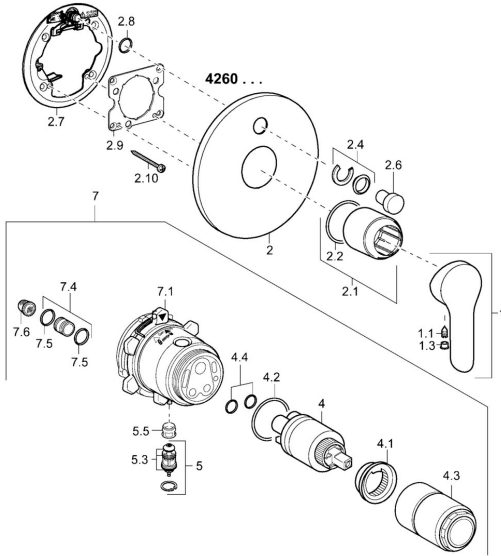

EAN: 4015474254619
static.hansa.com/42609073

Parti di ricambio

SP42609073

	Nome	Codice
1	Leva Cromo	59913840
1	Leva Cromo	59914629
1.1	Screw, M5x8, SW2.5	59904755
1.3	Tappo Grigio	59912112
2	Piastra, d 170 mm Cromo Fuori produzione	59913403
2.1	Rosetta Cromo	59912511
2.2	O-ring, 41x3	59913215
2.4	Pezzi di guida	59912924
2.6	Pulsante Cromo	59913656
2.7	Base per fissaggio	59913048
2.8	O-ring, d 7.65x1.78	59902337
2.9	Fixing plate	59913034
2.10	Screw, M4.5x80	59912890
4	Cartuccia, 3.5 Eco	59912324
4	Cartuccia, 3.5 Classic	59913075
4.1	Temperature adjustment limiter	59912325
4.2	O-ring, d 28.24x2.62 Fuori produzione	59912590
4.3	Manicotto filettato, M38x1	59912115
4.4	O-ring, d 10.10x1.60 Fuori produzione	59905072
5	Deviatore	59912985
5.3	Kit di guarnizione Fuori produzione	59912997
5.5	[IT4426]	59912229
7	Unità funzionale, 3.5 (2011-) Fuori produzione	59913380
7	Unità funzionale, H/C reversed	59912978
7.1	Blind nut	59912984
7.4	Nipplo di collegamento, (2014-)	59913885
7.5	O-ring, d 14x2	59912982
7.6	Filtro	59913126
N.I.	Prolunga, 20 mm	59912754