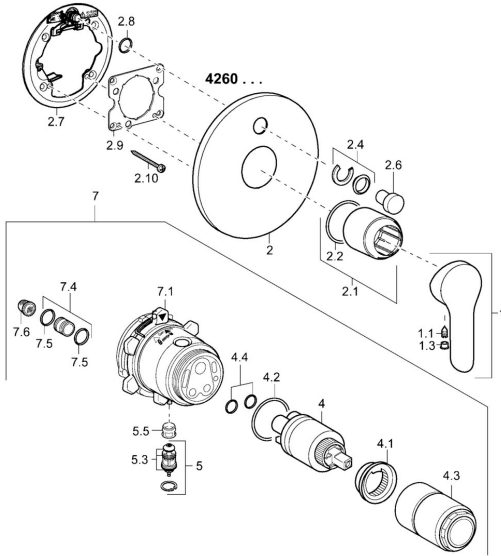

## Ersatzteile

### SP42609073

	Name	Art.-Nr.
1	Hebel Chrom	59913840
1	Hebel Chrom	59914629
1.1	Schraube, M5x8, SW2.5	59904755
1.3	Dekorkappe Grau	59912112
2	Deckplatte, d 170 mm Chrom <b>Ausgelaufen</b>	59913403
2.1	Abdeckhülse Chrom	59912511
2.2	O-Ring, 41x3	59913215
2.4	Begrenzungskappe	59912924
2.6	Druckknopf Chrom	59913656
2.7	PVC-Befestigungsplatte	59913048
2.8	O-Ring, d 7.65x1.78	59902337
2.9	Befestigungsplatte	59913034
2.10	Schraube, M4.5x80	59912890
4	Kartusche, 3.5 Eco	59912324
4	Kartusche, 3.5 Classic	59913075
4.1	Temperatur-Anschlagring	59912325
4.2	O-Ring, d 28.24x2.62 <b>Ausgelaufen</b>	59912590
4.3	Schraubhülse, M38x1	59912115
4.4	O-Ring, d 10.10x1.60 <b>Ausgelaufen</b>	59905072
5	Umstellung	59912985
5.3	Dichtungskit <b>Ausgelaufen</b>	59912997
5.5	Sitz	59912229
7	Funktionseinheit, 3.5 (2011-) <b>Ausgelaufen</b>	59913380
7	Funktionseinheit, H/C reversed	59912978
7.1	Überwurfmutter	59912984
7.4	Anschlussnippel, (2014-)	59913885
7.5	O-Ring, d 14x2	59912982
7.6	Sieb	59913126
N.I.	Verlängerungssatz, 20 mm	59912754