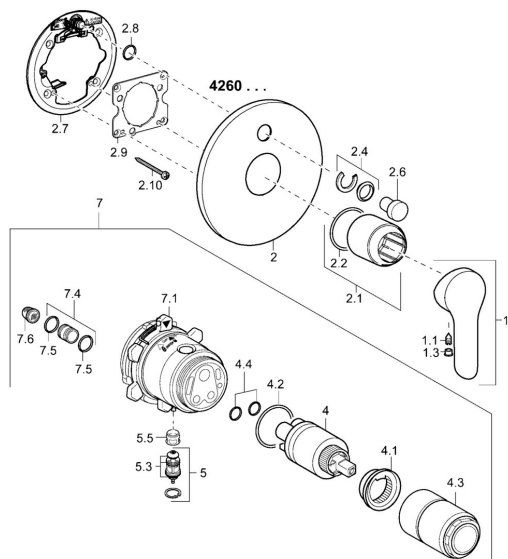

EAN: 4015474254619
static.hansa.com/42609073

Náhradní díly

SP42609073

	Název	Kód
1	Páka Chrom	59913840
1	Páka Chrom	59914629
1.1	Šroub, M5x8, SW2.5	59904755
1.3	Záslepka Šedá	59912112
2	Krycí díl, d 170 mm Chrom Ukončeno	59913403
2.1	Růžice Chrom	59912511
2.2	O-kroužek, 41x3	59913215
2.4	Krytka Eko dřez	59912924
2.6	Tlačítko Chrom	59913656
2.7	Upevňovací destička	59913048
2.8	O-kroužek, d 7.65x1.78	59902337
2.9	Upevňovací deska	59913034
2.10	Šroub, M4.5x80	59912890
4	Kartuše, 3.5 Eco	59912324
4	Kartuše, 3.5 Classic	59913075
4.1	Temperature adjustment limiter	59912325
4.2	O-kroužek, d 28.24x2.62 Ukončeno	59912590
4.3	Šroub rukáv, M38x1	59912115
4.4	O-kroužek, d 10.10x1.60 Ukončeno	59905072
5	Přepínač	59912985
5.3	Těsnící sada Ukončeno	59912997
5.5	Seat	59912229
7	Funkční jednotka, 3.5 (2011-) Ukončeno	59913380
7	Funkční jednotka, H/C reversed	59912978
7.1	Blind nut	59912984
7.4	Připojovací šroubení, (2014-)	59913885
7.5	O-kroužek, d 14x2	59912982
7.6	Filtr	59913126
N.I.	Nástavec-sada, 20 mm	59912754