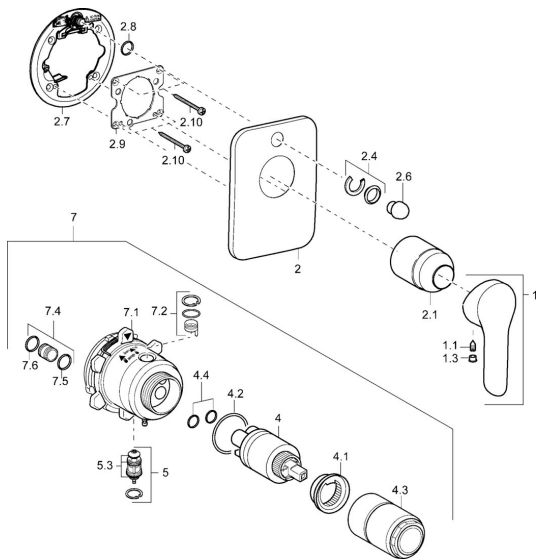

## Náhradné diely

### SP42609043

	Názov	Kód
1	Ovládacia rukoväť Chróm	59914629
1	Ovládacia rukoväť Chróm	59913903
1.1	Skrutka, M5x8, SW2.5	59904755
1.3	Záslepka Sivá	59912112
2	Krycí diel Chróm <b>Ukončené</b>	59912932
2.1	Ružice Chróm	59912511
2.3	Skrutka, M5x25 Chróm	59912881
2.4	Krytka Eko drez-kapna	59912924
2.6	Tlačidlo Chróm <b>Ukončené</b>	59912931
2.7	Podložka	59913048
2.8	O-kružok, d 7.65x1.78	59902337
2.9	[SK1669]	59913034
2.10	Skrutka, M4.5x80	59912890
4	Kartuš, 3.5 Eco	59912324
4.1	Temperature adjustment limiter	59912325
4.2	O-kružok, d 28.24x2.62 <b>Ukončené</b>	59912590
4.3	Skrutka rukáv, M38x1	59912115
4.4	O-kružok, d 10.10x1.60 <b>Ukončené</b>	59905072
5	Prepínač	59912985
5.3	Tesnenie sada <b>Ukončené</b>	59912997
7	Funkčná jednotka, H/C reversed	59912978
7	Funkčná jednotka, 3.5 <b>Ukončené</b>	59912937
7.1	Blind nut	59912984
7.4	Pripojovacie šróbenie, (2014-)	59913885
7.5	O-kružok, d 14x2	59912982
N.I.	Nadstavňový segment, 20 mm	59912754