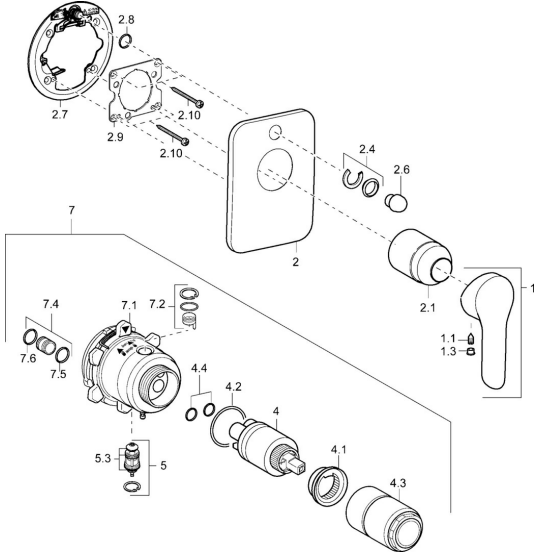

EAN: 4015474112407
static.hansa.com/42609047

Reserveonderdelen

SP42609043

	Naam	Code
1	Hendel Chromom	59914629
1	Hendel Chromom	59913903
1.1	Schroef, M5x8, SW2.5	59904755
1.3	Sierdop Grijs	59912112
2	Afdekplaat Chromom Stopgezet	59912932
2.1	Rosassen Chromom	59912511
2.3	Schroef, M5x25 Chromom	59912881
2.4	Kapmet begrenzer keuken	59912924
2.6	Push button Chromom Stopgezet	59912931
2.7	Verstevigingsplaat	59913048
2.8	O-ring, d 7.65x1.78	59902337
2.9	Fixing plate	59913034
2.10	Schroef, M4.5x80	59912890
4	Binnenwerk, 3.5 Eco	59912324
4.1	Temperature adjustment limiter	59912325
4.2	O-ring, d 28.24x2.62 Stopgezet	59912590
4.3	Schroef de mouw, M38x1	59912115
4.4	O-ring, d 10.10x1.60 Stopgezet	59905072
5	Omsteller	59912985
5.3	Dichting Stopgezet	59912997
7	Functional unit, H/C reversed	59912978
7	Functional unit, 3.5 Stopgezet	59912937
7.1	Blind nut	59912984
7.4	Aansluitnippel, (2014-)	59913885
7.5	O-ring, d 14x2	59912982
N.I.	Inbouwverlengstuk compleet, 20 mm	59912754