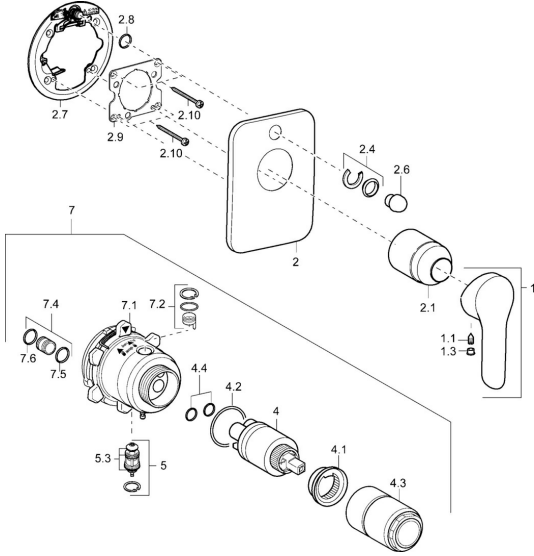

## Ersatzteile

### SP42609043

	Name	Art.-Nr.
1	Hebel Chrom	59914629
1	Hebel Chrom	59913903
1.1	Schraube, M5x8, SW2.5	59904755
1.3	Dekorkappe Grau	59912112
2	Deckplatte Chrom <b>Ausgelaufen</b>	59912932
2.1	Abdeckhülse Chrom	59912511
2.3	Schraube, M5x25 Chrom	59912881
2.4	Begrenzungskappe	59912924
2.6	Druckknopf Chrom <b>Ausgelaufen</b>	59912931
2.7	PVC-Befestigungsplatte	59913048
2.8	O-Ring, d 7.65x1.78	59902337
2.9	Befestigungsplatte	59913034
2.10	Schraube, M4.5x80	59912890
4	Kartusche, 3.5 Eco	59912324
4.1	Temperatur-Anschlagring	59912325
4.2	O-Ring, d 28.24x2.62 <b>Ausgelaufen</b>	59912590
4.3	Schraubhülse, M38x1	59912115
4.4	O-Ring, d 10.10x1.60 <b>Ausgelaufen</b>	59905072
5	Umstellung	59912985
5.3	Dichtungskit <b>Ausgelaufen</b>	59912997
7	Funktionseinheit, H/C reversed	59912978
7	Funktionseinheit, 3.5 <b>Ausgelaufen</b>	59912937
7.1	Überwurfmutter	59912984
7.4	Anschlussnippel, (2014-)	59913885
7.5	O-Ring, d 14x2	59912982
N.I.	Verlängerungssatz, 20 mm	59912754