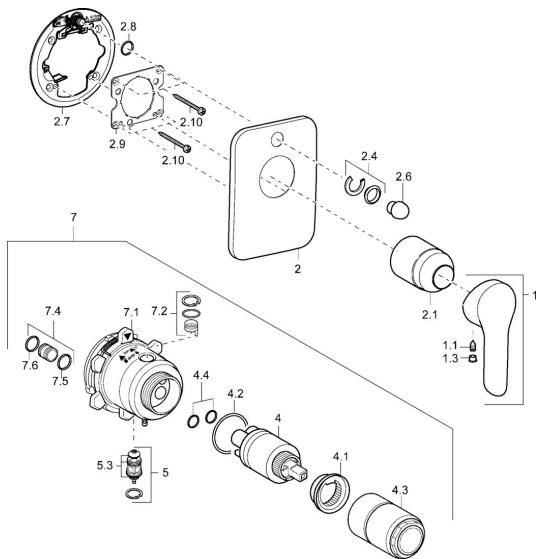

EAN: 4015474112407
static.hansa.com/42609047

Náhradní díly

SP42609043

	Název	Kód
1	Páka Chrom	59914629
1	Páka Chrom	59913903
1.1	Šroub, M5x8, SW2.5	59904755
1.3	Záslepka Šedá	59912112
2	Krycí díl Chrom Ukončeno	59912932
2.1	Růžice Chrom	59912511
2.3	Šroub, M5x25 Chrom	59912881
2.4	Krytka Eko dřez	59912924
2.6	Tlačítko Chrom Ukončeno	59912931
2.7	Upevňovací destička	59913048
2.8	O-kroužek, d 7.65x1.78	59902337
2.9	Upevňovací deska	59913034
2.10	Šroub, M4.5x80	59912890
4	Kartuše, 3.5 Eco	59912324
4.1	Temperature adjustment limiter	59912325
4.2	O-kroužek, d 28.24x2.62 Ukončeno	59912590
4.3	Šroub rukáv, M38x1	59912115
4.4	O-kroužek, d 10.10x1.60 Ukončeno	59905072
5	Přepínač	59912985
5.3	Těsnící sada Ukončeno	59912997
7	Funkční jednotka, H/C reversed	59912978
7	Funkční jednotka, 3.5 Ukončeno	59912937
7.1	Blind nut	59912984
7.4	Připojovací šroubení, (2014-)	59913885
7.5	O-kroužek, d 14x2	59912982
N.I.	Nástavec-sada, 20 mm	59912754