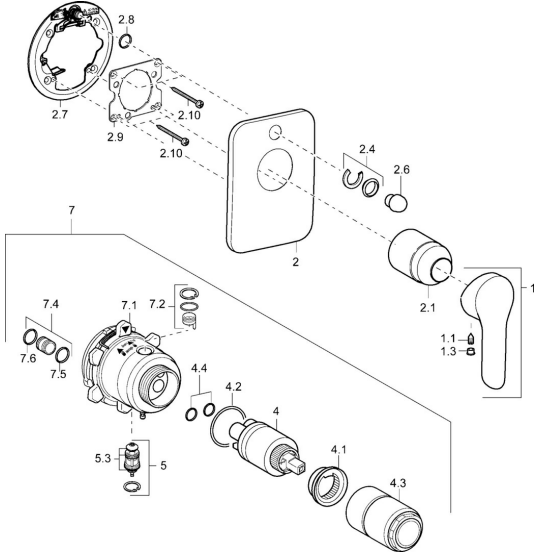

EAN: 4015474112377
static.hansa.com/42609043

Reserveonderdelen

SP42609043

	Naam	Code
1	Hendel Chroom	59914629
1	Hendel Chroom	59913903
1.1	Schroef, M5x8, SW2.5	59904755
1.3	Sierdop Grijs	59912112
2	Afdekplaat Chroom Stopgezet	59912932
2.1	Rosassen Chroom	59912511
2.3	Schroef, M5x25 Chroom	59912881
2.4	Kapmet begrenzer keuken	59912924
2.6	Push button Chroom Stopgezet	59912931
2.7	Verstevigingsplaat	59913048
2.8	O-ring, d 7.65x1.78	59902337
2.9	Fixing plate	59913034
2.10	Schroef, M4.5x80	59912890
4	Binnenwerk, 3.5 Eco	59912324
4.1	Temperature adjustment limiter	59912325
4.2	O-ring, d 28.24x2.62 Stopgezet	59912590
4.3	Schroef de mouw, M38x1	59912115
4.4	O-ring, d 10.10x1.60 Stopgezet	59905072
5	Omsteller	59912985
5.3	Dichting Stopgezet	59912997
7	Functional unit, H/C reversed	59912978
7	Functional unit, 3.5 Stopgezet	59912937
7.1	Blind nut	59912984
7.4	Aansluitnippel, (2014-)	59913885
7.5	O-ring, d 14x2	59912982
N.I.	Inbouwverlengstuk compleet, 20 mm	59912754