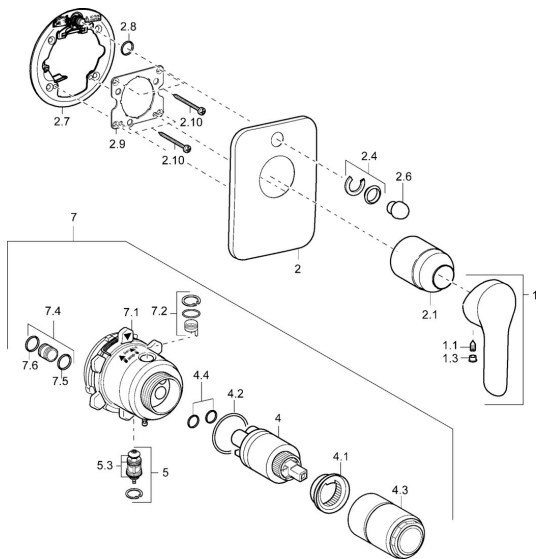

EAN: 4015474112377
static.hansa.com/42609043

Parti di ricambio

SP42609043

	Nome	Codice
1	Leva Cromo	59914629
1	Leva Cromo	59913903
1.1	Screw, M5x8, SW2.5	59904755
1.3	Tappo Grigio	59912112
2	Piastra Cromo Fuori produzione	59912932
2.1	Rosetta Cromo	59912511
2.3	Screw, M5x25 Cromo	59912881
2.4	Pezzi di guida	59912924
2.6	Pulsante Cromo Fuori produzione	59912931
2.7	Base per fissaggio	59913048
2.8	O-ring, d 7.65x1.78	59902337
2.9	Fixing plate	59913034
2.10	Screw, M4.5x80	59912890
4	Cartuccia, 3.5 Eco	59912324
4.1	Temperature adjustment limiter	59912325
4.2	O-ring, d 28.24x2.62 Fuori produzione	59912590
4.3	Manicotto filettato, M38x1	59912115
4.4	O-ring, d 10.10x1.60 Fuori produzione	59905072
5	Deviatore	59912985
5.3	Kit di guarnizione Fuori produzione	59912997
7	Unità funzionale, H/C reversed	59912978
7	Unità funzionale, 3.5 Fuori produzione	59912937
7.1	Blind nut	59912984
7.4	Niplo di collegamento, (2014-)	59913885
7.5	O-ring, d 14x2	59912982
N.I.	Prolunga, 20 mm	59912754