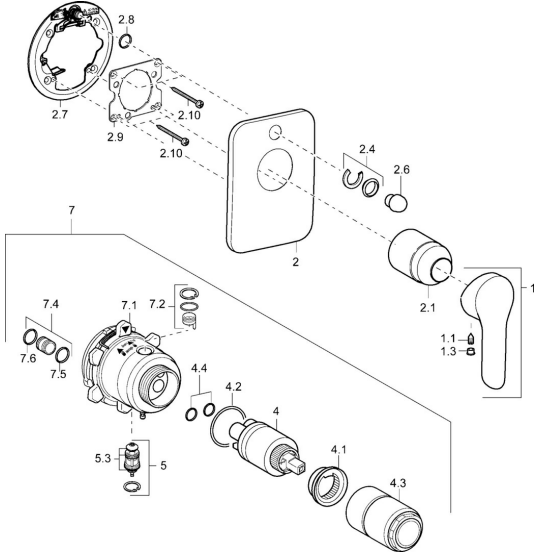

EAN: 4015474112377
static.hansa.com/42609043

Ersatzteile

SP42609043

	Name	Art.-Nr.
1	Hebel Chrom	59914629
1	Hebel Chrom	59913903
1.1	Schraube, M5x8, SW2.5	59904755
1.3	Dekorkappe Grau	59912112
2	Deckplatte Chrom Ausgelaufen	59912932
2.1	Abdeckhülse Chrom	59912511
2.3	Schraube, M5x25 Chrom	59912881
2.4	Begrenzungskappe	59912924
2.6	Druckknopf Chrom Ausgelaufen	59912931
2.7	PVC-Befestigungsplatte	59913048
2.8	O-Ring, d 7.65x1.78	59902337
2.9	Befestigungsplatte	59913034
2.10	Schraube, M4.5x80	59912890
4	Kartusche, 3.5 Eco	59912324
4.1	Temperatur-Anschlagring	59912325
4.2	O-Ring, d 28.24x2.62 Ausgelaufen	59912590
4.3	Schraubhülse, M38x1	59912115
4.4	O-Ring, d 10.10x1.60 Ausgelaufen	59905072
5	Umstellung	59912985
5.3	Dichtungskit Ausgelaufen	59912997
7	Funktionseinheit, H/C reversed	59912978
7	Funktionseinheit, 3.5 Ausgelaufen	59912937
7.1	Überwurfmutter	59912984
7.4	Anschlussnippel, (2014-)	59913885
7.5	O-Ring, d 14x2	59912982
N.I.	Verlängerungssatz, 20 mm	59912754