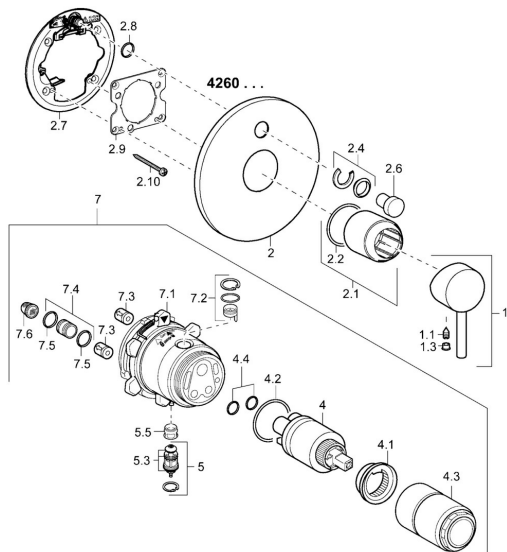

EAN: 4015474253926

static.hansa.com/42603077

Náhradné diely

SP42603077

	Názov	Kód
1	Ovládacia rukoväť Chróm	59913840
1.1	Skrutka, M5x8, SW2,5	59904755
1.3	Záslepka Sivá	59912112
2	Krycí diel, d 170 mm Chróm Ukončené	59913403
2.1	Ružice Chróm	59912511
2.2	O-kružok, 41x3	59913215
2.4	Krytka Eko drez-kapna	59912924
2.6	Tlačidlo Chróm	59913656
2.7	Podložka	59913048
2.8	O-kružok, d 7.65x1.78	59902337
2.9	[SK1669]	59913034
2.10	Skrutka, M4.5x80	59912890
4	Kartuš, 3.5 Eco	59912324
4	Kartuš, 3.5 Classic	59913075
4.1	Temperature adjustment limiter	59912325
4.2	O-kružok, d 28.24x2.62 Ukončené	59912590
4.3	Skrutka rukáv, M38x1	59912115
4.4	O-kružok, d 10.10x1.60 Ukončené	59905072
5	Prepínač	59912985
5.3	Tesnenie sada Ukončené	59912997
5.5	[SK4426]	59912229
7	Funkčná jednotka, 3.5 Ukončené	59913379
7	Funkčná jednotka, H/C reversed	59912978
7.1	Blind nut	59912984
7.2	Spätný ventil	59912990
7.3	Spätný ventil	59905714
7.4	Pripojovacie šróbenie, (2014-)	59913885
7.5	O-kružok, d 14x2	59912982
7.6	Filtre	59913126
N.I.	Nadstavný segment, 20 mm	59912754