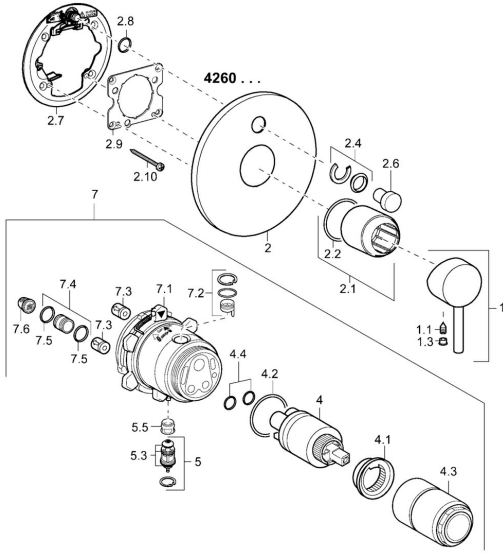

EAN: 4015474253926
static.hansa.com/42603077

Pièces de rechange

SP42603077

	Nom	Code
1	Levier Chrome	59913840
1.1	Vis, M5x8, SW2.5	59904755
1.3	Capuchon Gris	59912112
2	Rosaces, d 170 mm Chrome Arrêté	59913403
2.1	Rosace Chrome	59912511
2.2	Joint, 41x3	59913215
2.4	Chape crantée	59912924
2.6	Bouton brossé Chrome	59913656
2.7	Plaque de fixation	59913048
2.8	Joint, d 7.65x1.78	59902337
2.9	Fixing plate	59913034
2.10	Vis, M4.5x80	59912890
4	Cartouche, 3.5 Eco	59912324
4	Cartouche, 3.5 Classic	59913075
4.1	Temperature adjustment limiter	59912325
4.2	Joint, d 28.24x2.62 Arrêté	59912590
4.3	Douille à vis, M38x1	59912115
4.4	Joint, d 10.10x1.60 Arrêté	59905072
5	Inverseur	59912985
5.3	Set de fixation pour bec Arrêté	59912997
5.5	Siège	59912229
7	Unité fonctionnelle, 3.5 Arrêté	59913379
7	Unité fonctionnelle, H/C reversed	59912978
7.1	Blind nut	59912984
7.2	Vanne de contre-pression	59912990
7.3	Clapet anti-retour	59905714
7.4	Mamelon de raccordement, (2014-)	59913885
7.5	Joint, d 14x2	59912982
7.6	Tête de douchette	59913126
N.I.	Rallonge pour mitigeur encastrés, 20 mm	59912754