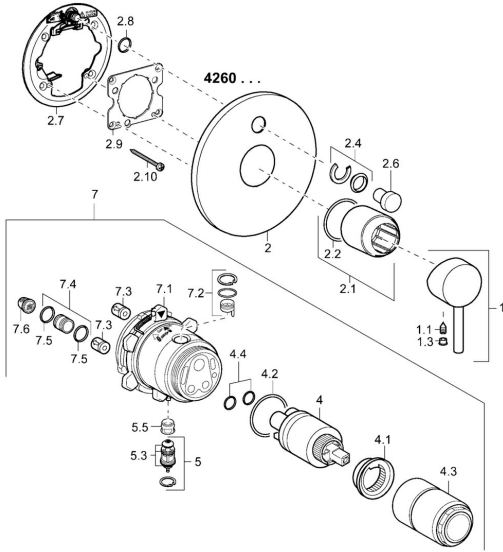

EAN: 4015474253926
static.hansa.com/42603077

Ersatzteile

SP42603077

	Name	Art.-Nr.
1	Hebel Chrom	59913840
1.1	Schraube, M5x8, SW2.5	59904755
1.3	Dekorkappe Grau	59912112
2	Deckplatte, d 170 mm Chrom Ausgelaufen	59913403
2.1	Abdeckhülse Chrom	59912511
2.2	O-Ring, 41x3	59913215
2.4	Begrenzungskappe	59912924
2.6	Druckknopf Chrom	59913656
2.7	PVC-Befestigungsplatte	59913048
2.8	O-Ring, d 7.65x1.78	59902337
2.9	Befestigungsplatte	59913034
2.10	Schraube, M4.5x80	59912890
4	Kartusche, 3.5 Eco	59912324
4	Kartusche, 3.5 Classic	59913075
4.1	Temperatur-Anschlagring	59912325
4.2	O-Ring, d 28.24x2.62 Ausgelaufen	59912590
4.3	Schraubhülse, M38x1	59912115
4.4	O-Ring, d 10.10x1.60 Ausgelaufen	59905072
5	Umstellung	59912985
5.3	Dichtungskit Ausgelaufen	59912997
5.5	Sitz	59912229
7	Funktionseinheit, 3.5 Ausgelaufen	59913379
7	Funktionseinheit, H/C reversed	59912978
7.1	Überwurfmutter	59912984
7.2	Gegendruckventil	59912990
7.3	Rückschlagventil	59905714
7.4	Anschlussnippel, (2014-)	59913885
7.5	O-Ring, d 14x2	59912982
7.6	Sieb	59913126
N.I.	Verlängerungssatz, 20 mm	59912754