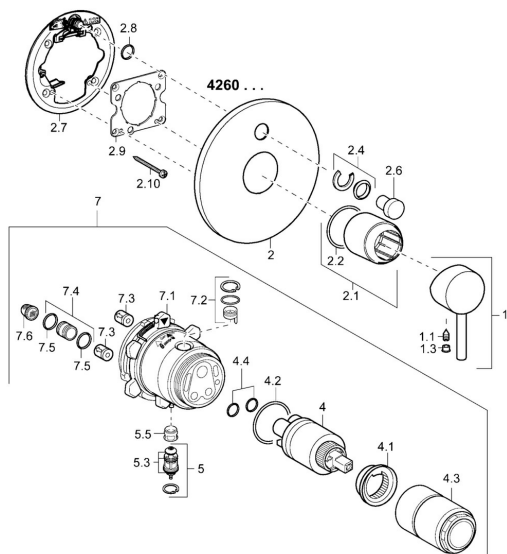

EAN: 4015474253926
static.hansa.com/42603077

Náhradní díly

SP42603077

	Název	Kód
1	Páka Chrom	59913840
1.1	Šroub, M5x8, SW2.5	59904755
1.3	Záslepka Šedá	59912112
2	Krycí díl, d 170 mm Chrom Ukončeno	59913403
2.1	Růžice Chrom	59912511
2.2	O-kroužek, 41x3	59913215
2.4	Krytka Eko dřez	59912924
2.6	Tlačítko Chrom	59913656
2.7	Upevňovací destička	59913048
2.8	O-kroužek, d 7.65x1.78	59902337
2.9	Upevňovací deska	59913034
2.10	Šroub, M4.5x80	59912890
4	Kartuše, 3.5 Eco	59912324
4	Kartuše, 3.5 Classic	59913075
4.1	Temperature adjustment limiter	59912325
4.2	O-kroužek, d 28.24x2.62 Ukončeno	59912590
4.3	Šroub rukáv, M38x1	59912115
4.4	O-kroužek, d 10.10x1.60 Ukončeno	59905072
5	Přepínač	59912985
5.3	Těsnící sada Ukončeno	59912997
5.5	Seat	59912229
7	Funkční jednotka, 3.5 Ukončeno	59913379
7	Funkční jednotka, H/C reversed	59912978
7.1	Blind nut	59912984
7.2	Zpětný ventil	59912990
7.3	Zpětný ventil	59905714
7.4	Připojovací šroubení, (2014-)	59913885
7.5	O-kroužek, d 14x2	59912982
7.6	Filtr	59913126
N.I.	Nástavec-sada, 20 mm	59912754