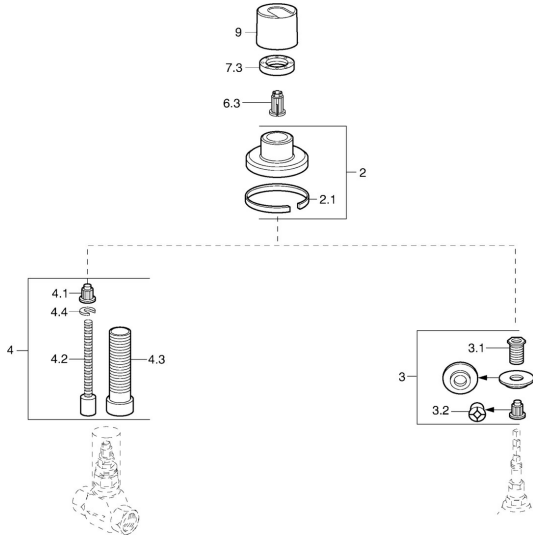

EAN: 4015474104990
static.hansa.com/42289135

Náhradné diely

SP42289135

	Názov	Kód
2	Kryt príruby, d 70 mm Chróm	59910094
2.1	Gumové tesnenie	59912463
4.1	Adaptér Biela	59910235
7.3	Prítláčná matica, d35.5xM24x1	59912023
9	Rukoväť Chróm Ukončené	59912807