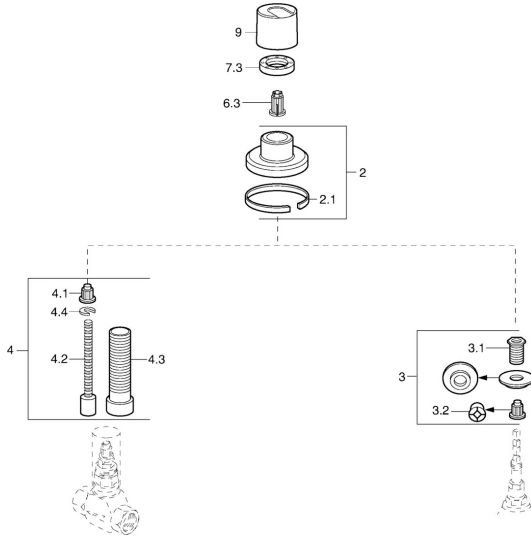

## Reserveonderdelen

### SP42289135

	Naam	Code
2	Afdekplaat, d 70 mm Chroom	59910094
2.1	Rubberen pakking	59912463
4.1	Adapter Wit	59910235
7.3	Schroefring, d35.5xM24x1	59912023
9	Hendel Chroom <b>Stopgezet</b>	59912807