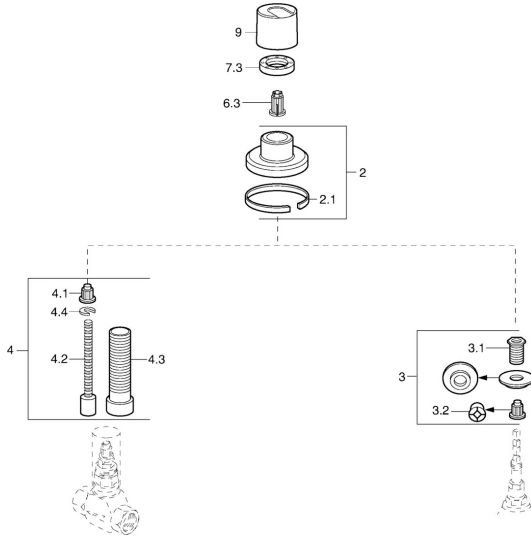

EAN: 4015474104990
static.hansa.com/42289135

Parti di ricambio

SP42289135

	Nome	Codice
2	Piastra, d 70 mm Cromo	59910094
2.1	Guarnizione di gomma	59912463
4.1	Adapter Bianco	59910235
7.3	Dado di fissaggio, d35.5xM24x1	59912023
9	Maniglia Cromo Fuori produzione	59912807