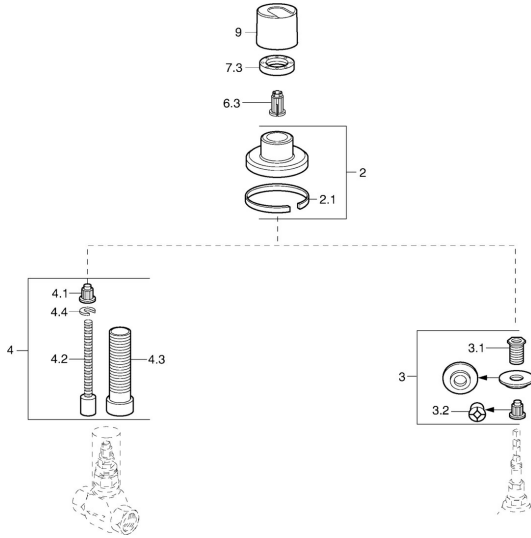

EAN: 4015474104990
static.hansa.com/42289135

Ersatzteile

SP42289135

	Name	Art.-Nr.
2	Rosette, d 70 mm Chrom	59910094
2.1	Gummidichtung	59912463
4.1	Adapter Weiss	59910235
7.3	Gegenmutter, d35.5xM24x1	59912023
9	Griff Chrom Ausgelaufen	59912807