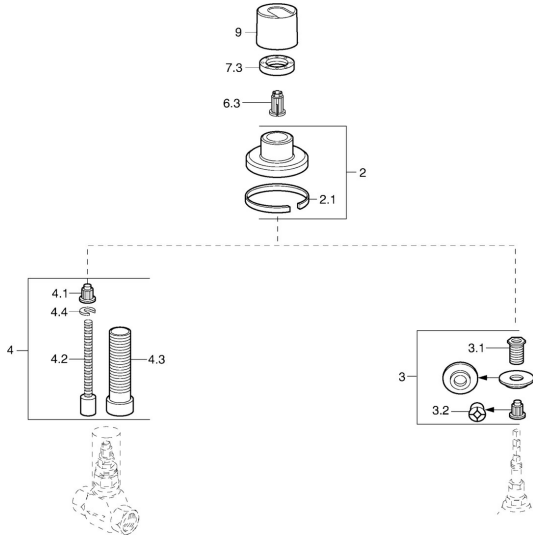

EAN: 4015474104990
static.hansa.com/42289135

Náhradní díly

SP42289135

	Název	Kód
2	Kryt příruby, d 70 mm Chrom	59910094
2.1	Gumové těsnění	59912463
4.1	Adaptér Bílá	59910235
7.3	Upevňovací matice, d35.5xM24x1	59912023
9	Ovládací páka Chrom Ukončeno	59912807