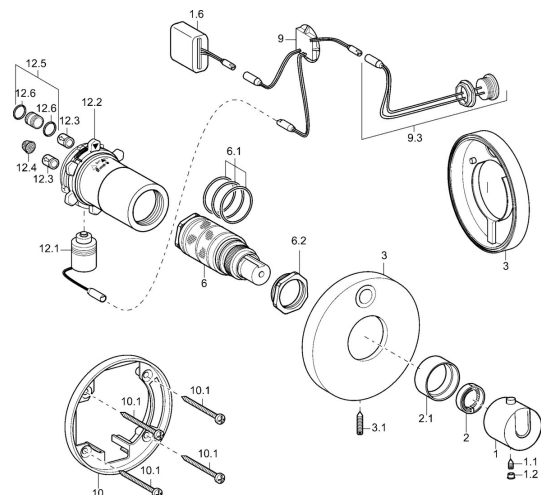

EAN: 4015474142343
static.hansa.com/41919001

Náhradné diely

SP41919001

	Názov	Kód
1	Rukoväť regulátora teploty Chróm Ukončené	59912796
1.1	Skrutka, M6x9.5	59901609
1.2	Vymedzovacia vložka Chróm	59911840
1.3	Rebound pin	59912005
1.6	Batéria, 6 V	59913158
2	Tesniaci krúžok	59912892
3	Kryt príruby, d 130/53 Chróm	59913150
3.1	Skrutka, M5x25, SW 2,5	59913099
6	Termoelement/Kartuš, H/C reversed	59911527
6	Termoelement/Kartuš	59911525
6.1	O-krúžok, d 26x2	59911081
6.2	Očné skrutka, M34x1, AF36	59912988
9	Tlačidlo	59913157
9.3	Tlačidlo	59913157
10	Fixing part	59913152
10.1	Skrutka, M4.5x80	59912890
12.1	Elektromagnetický ventil	59912240
12.2	Blind nut	59912984
12.3	Spätný ventil	59905714
12.4	Čistiaci filter	59911684
12.5	Pripojovacie šróbenie, (2014-)	59913885
12.6	O-krúžok, d 14x2	59912982
N.I.	Funkčná jednotka	59914724