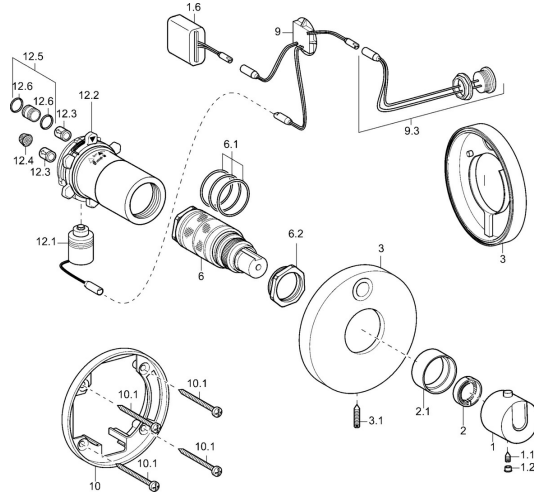

## Reserveonderdelen

### SP41919001

	Naam	Code
1	Temperatuur hendel Chroom <span style="background-color: #cccccc; padding: 2px;">Stopgezet</span>	59912796
1.1	Schroef, M6x9,5	59901609
1.2	Binnendeel temperatuurhendel Chroom	59911840
1.3	Rebound pin	59912005
1.6	Batterij, 6 V	59913158
2	Borgring	59912892
3	Afdekplaat, d 130/53 Chroom	59913150
3.1	Schroef, M5x25, SW 2,5	59913099
6	Thermostaat/binnenwerk, H/C reversed	59911527
6	Thermostaat/binnenwerk	59911525
6.1	O-ring, d 26x2	59911081
6.2	Schroefoog, M34x1, AF36	59912988
9	Push button	59913157
9.3	Push button	59913157
10	Fixing part	59913152
10.1	Schroef, M4,5x80	59912890
12.1	Magneetventiel	59912240
12.2	Blind nut	59912984
12.3	Terugslagklep	59905714
12.4	Vuilfilter	59911684
12.5	Aansluitnippel, (2014-)	59913885
12.6	O-ring, d 14x2	59912982
N.I.	Functional unit	59914724