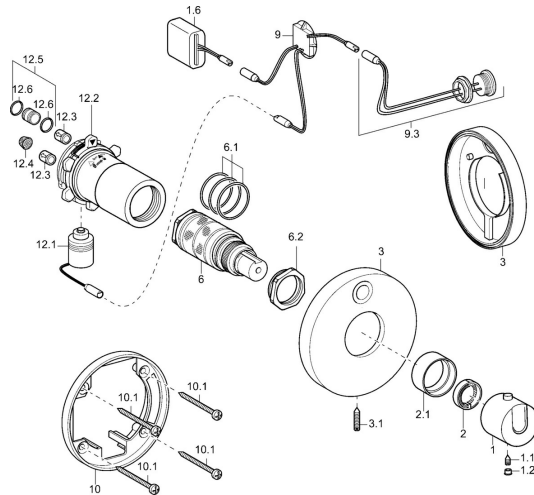

EAN: 4015474142343
static.hansa.com/41919001

Parti di ricambio

SP41919001

| | Nome | Codice |
|------|---|----------|
| 1 | Maniglia per regolazione della temperatura Cromo Fuori produzione | 59912796 |
| 1.1 | Screw, M6x9.5 | 59901609 |
| 1.2 | Spinotto Cromo | 59911840 |
| 1.3 | Rebound pin | 59912005 |
| 1.6 | Batteria, 6 V | 59913158 |
| 2 | Anello di tenuta | 59912892 |
| 3 | Piastra, d 130/53 Cromo | 59913150 |
| 3.1 | Screw, M5x25, SW 2,5 | 59913099 |
| 6 | Cartuccia termostatica, H/C reversed | 59911527 |
| 6 | Cartuccia termostatica | 59911525 |
| 6.1 | O-ring, d 26x2 | 59911081 |
| 6.2 | Vite eye, M34x1, AF36 | 59912988 |
| 9 | Pulsante | 59913157 |
| 9.3 | Pulsante | 59913157 |
| 10 | Fixing part | 59913152 |
| 10.1 | Screw, M4.5x80 | 59912890 |
| 12.1 | Valvola Magnetica | 59912240 |
| 12.2 | Blind nut | 59912984 |
| 12.3 | Valvola antiriflusso | 59905714 |
| 12.4 | Filtro per impurità | 59911684 |
| 12.5 | Niplo di collegamento, (2014-) | 59913885 |
| 12.6 | O-ring, d 14x2 | 59912982 |
| N.I. | Unità funzionale | 59914724 |