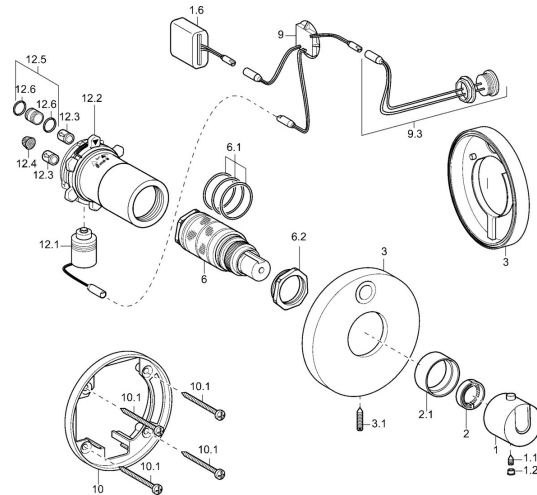

EAN: 4015474142343
static.hansa.com/41919001

Pièces de rechange

SP41919001

	Nom	Code
1	Croisillon réglage de température Chrome Arrêté	59912796
1.1	Vis, M6x9.5	59901609
1.2	Butée de réglage Chrome	59911840
1.3	Rebound pin	59912005
1.6	Piles, 6 V	59913158
2	Joint	59912892
3	Rosaces, d 130/53 Chrome	59913150
3.1	Vis, M5x25, SW 2,5	59913099
6	Cartouche thermostatique, H/C reversed	59911527
6	Cartouche thermostatique	59911525
6.1	Joint, d 26x2	59911081
6.2	Vis Loop, M34x1, AF36	59912988
9	Bouton brousse	59913157
9.3	Bouton brousse	59913157
10	Pièce de fixation	59913152
10.1	Vis, M4.5x80	59912890
12.1	Électrovanne	59912240
12.2	Blind nut	59912984
12.3	Clapet anti-retour	59905714
12.4	Filtre à impureté	59911684
12.5	Mamelon de raccordement, (2014-)	59913885
12.6	Joint, d 14x2	59912982
N.I.	Unité fonctionnelle	59914724