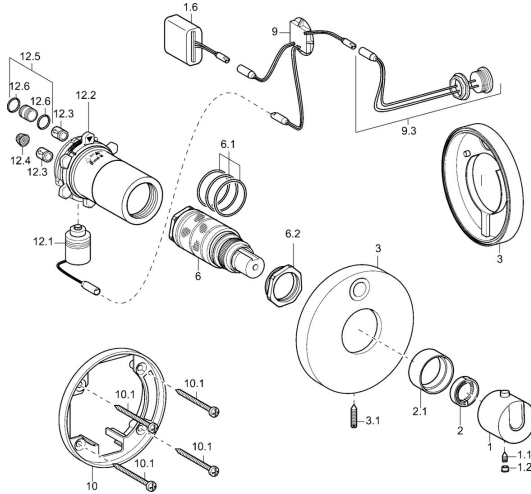

EAN: 4015474142343
static.hansa.com/41919001

Ersatzteile

SP41919001

	Name	Art.-Nr.
1	Temperatur-Wählgriff Chrom Ausgelaufen	59912796
1.1	Schraube, M6x9,5	59901609
1.2	Abdeckstopfen Chrom	59911840
1.3	Anschlagstift	59912005
1.6	Batterie, 6 V	59913158
2	Dichtung	59912892
3	Rosette, d 130/53 Chrom	59913150
3.1	Schraube, M5x25, SW 2,5	59913099
6	Thermostatkartusche, H/C reversed	59911527
6	Thermostatkartusche	59911525
6.1	O-Ring, d 26x2	59911081
6.2	Ringschraube, M34x1, AF36	59912988
9	Druckknopf	59913157
9.3	Druckknopf	59913157
10	Befestigungsteil	59913152
10.1	Schraube, M4,5x80	59912890
12.1	Magnetventil	59912240
12.2	Überwurfmutter	59912984
12.3	Rückschlagventil	59905714
12.4	Schmutzfilter	59911684
12.5	Anschlussnippel, (2014-)	59913885
12.6	O-Ring, d 14x2	59912982
N.I.	Funktionseinheit	59914724