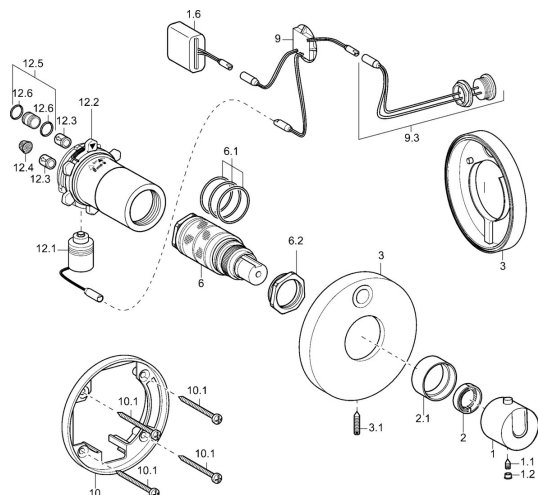

EAN: 4015474142343
static.hansa.com/41919001

Náhradní díly

SP41919001

	Název	Kód
1	Ovladač regulátoru teploty Chrom Ukončeno	59912796
1.1	Šroub, M6x9,5	59901609
1.2	Vymezovací vložka Chrom	59911840
1.3	Rebound pin	59912005
1.6	Monočlánek, 6 V	59913158
2	Těsnicí kroužek	59912892
3	Kryt příruby, d 130/53 Chrom	59913150
3.1	Šroub, M5x25, SW 2,5	59913099
6	Termoelement/Kartuše, H/C reversed	59911527
6	Termoelement/Kartuše	59911525
6.1	O-kroužek, d 26x2	59911081
6.2	Oční šroub, M34x1, AF36	59912988
9	Tlačítko	59913157
9.3	Tlačítko	59913157
10	Upevňovací část	59913152
10.1	Šroub, M4,5x80	59912890
12.1	Elektromagnetický ventil	59912240
12.2	Blind nut	59912984
12.3	Zpětný ventil	59905714
12.4	Čistící filtr	59911684
12.5	Připojovací šroubení, (2014-)	59913885
12.6	O-kroužek, d 14x2	59912982
N.I.	Funkční jednotka	59914724