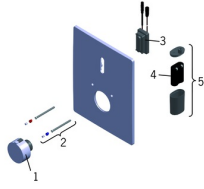

## Reserveonderdelen

### SP41909272

	Naam	Code
1	Temperatuur hendel	59914120
2	Bevestigingsschroeven	59914254
3	Fotocel, 6 V /72 h	59914256
4	Batterij, 2CR5 6 V	59911670
5	Patareikarbik kompl.	59914154