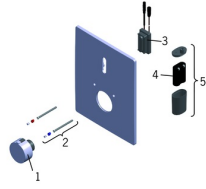

EAN: 4015474277335
static.hansa.com/41909272

Parti di ricambio

SP41909272

	Nome	Codice
1	Maniglia per regolazione della temperatura	59914120
2	Viti di fissaggio	59914254
3	Sensore, 6 V / 72 h	59914256
4	Batteria, 2CR5 6 V	59911670
5	Box per batteria completo	59914154