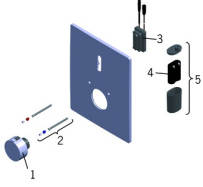

EAN: 4015474277335
static.hansa.com/41909272

Pièces de rechange

SP41909272

	Nom	Code
1	Croisillon réglage de température	59914120
2	Vis	59914254
3	Sensor, 6 V / 72 h	59914256
4	Piles, 2CR5 6 V	59911670
5	Boîtier à pile, complet	59914154