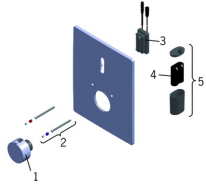

### SP41909272

	<b>Name</b>	<b>Art.-Nr.</b>
1	Temperatureinstellgriff	59914120
2	Befestigungsschraube	59914254
3	Sensor, 6 V / 72 h	59914256
4	Batterie, 2CR5 6 V	59911670
5	Batteriegehäuse inkl. Batterie	59914154