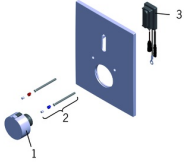

EAN: 4015474277328
static.hansa.com/41909172

Parti di ricambio

SP41909172

	Nome	Codice
1	Maniglia per regolazione della temperatura	59914120
2	Viti di fissaggio	59914254
3	Sensore, 12 V	59914255