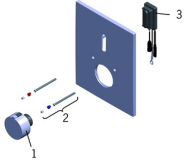

EAN: 4015474277328
static.hansa.com/41909172

Pièces de rechange

SP41909172

	Nom	Code
1	Croisillon réglage de température	59914120
2	Vis	59914254
3	Sensor, 12 V	59914255