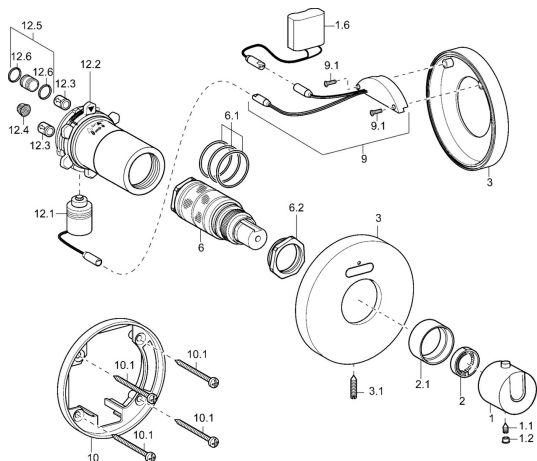

EAN: 4015474142329
static.hansa.com/41909001

Náhradné diely

SP41909001

	Názov	Kód
1	Rukoväť regulátora teploty Chróm Ukončené	59912796
1.1	Skrutka, M6x9.5	59901609
1.2	Vymedzovacia vložka Chróm	59911840
1.3	Rebound pin	59912005
1.6	Batéria, 6 V	59913158
2	Tesniaci krúžok	59912892
3	Kryt príruby, d 130/53 Chróm Ukončené	59913156
3.1	Skrutka, M5x25, SW 2,5	59913099
6	Termoelement/Kartuš, H/C reversed	59911527
6	Termoelement/Kartuš	59911525
6.1	O-krúžok, d 26x2	59911081
6.2	Očné skrutka, M34x1, AF36	59912988
9	Ukončené	59913160
10	Fixing part	59913152
10.1	Skrutka, M4.5x80	59912890
12.1	Elektromagnetický ventil	59912240
12.2	Blind nut	59912984
12.3	Spätný ventil	59905714
12.4	Čistiaci filter	59911684
12.5	Pripojovacie šróbenie, (2014-)	59913885
12.6	O-krúžok, d 14x2	59912982
N.I.	Funkčná jednotka	59914724