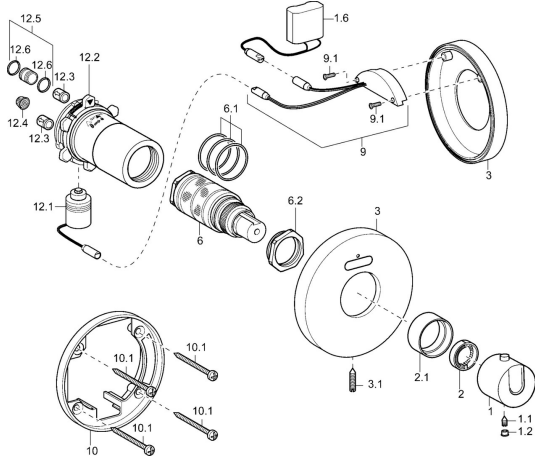

EAN: 4015474142329
static.hansa.com/41909001

Reserveonderdelen

SP41909001

	Naam	Code
1	Temperatuur hendel Chroom Stopgezet	59912796
1.1	Schroef, M6x9.5	59901609
1.2	Binnendeel temperatuurhendel Chroom	59911840
1.3	Rebound pin	59912005
1.6	Batterij, 6 V	59913158
2	Borgring	59912892
3	Afdekplaat, d 130/53 Chroom Stopgezet	59913156
3.1	Schroef, M5x25, SW 2,5	59913099
6	Thermostaat/binnenwerk, H/C reversed	59911527
6	Thermostaat/binnenwerk	59911525
6.1	O-ring, d 26x2	59911081
6.2	Schroefoog, M34x1, AF36	59912988
9	Stopgezet	59913160
10	Fixing part	59913152
10.1	Schroef, M4,5x80	59912890
12.1	Magneetventiel	59912240
12.2	Blind nut	59912984
12.3	Terugslagklep	59905714
12.4	Vuilfilter	59911684
12.5	Aansluitnippel, (2014-)	59913885
12.6	O-ring, d 14x2	59912982
N.I.	Functional unit	59914724