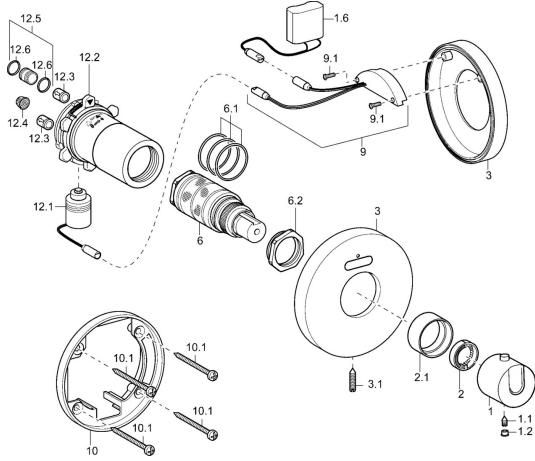

## Pièces de rechange

### SP41909001

|      | Nom  | Code     |
|------|--|----------|
| 1    | Croisillon réglage de température Chrome <b>Arrêté</b> | 59912796 |
| 1.1  | Vis, M6x9,5  | 59901609 |
| 1.2  | Butée de réglage Chrome                                | 59911840 |
| 1.3  | Rebound pin  | 59912005 |
| 1.6  | Piles, 6 V   | 59913158 |
| 2    | Joint  | 59912892 |
| 3    | Rosaces, d 130/53 Chrome <b>Arrêté</b>                 | 59913156 |
| 3.1  | Vis, M5x25, SW 2,5                                     | 59913099 |
| 6    | Cartouche thermostatique, H/C reversed                 | 59911527 |
| 6    | Cartouche thermostatique                               | 59911525 |
| 6.1  | Joint, d 26x2  | 59911081 |
| 6.2  | Vis Loop, M34x1, AF36                                  | 59912988 |
| 9    | Boîtier électronique <b>Arrêté</b>                     | 59913160 |
| 10   | Pièce de fixation                                      | 59913152 |
| 10.1 | Vis, M4,5x80   | 59912890 |
| 12.1 | Électrovanne   | 59912240 |
| 12.2 | Blind nut  | 59912984 |
| 12.3 | Clapet anti-retour                                     | 59905714 |
| 12.4 | Filtre à impureté                                      | 59911684 |
| 12.5 | Mamelon de raccordement, (2014-)                       | 59913885 |
| 12.6 | Joint, d 14x2  | 59912982 |
| N.I. | Unité fonctionnelle                                    | 59914724 |