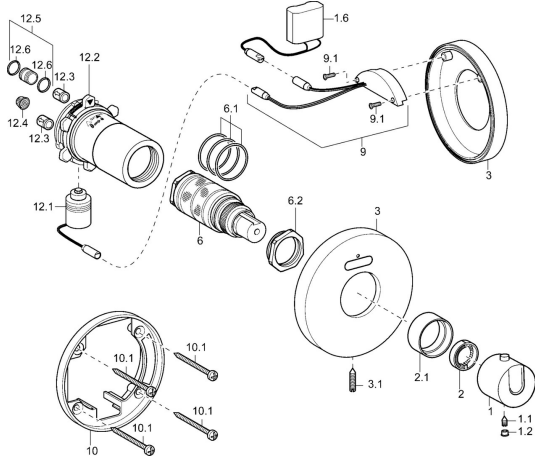

EAN: 4015474142329
static.hansa.com/41909001

Ersatzteile

SP41909001

	Name	Art.-Nr.
1	Temperatur-Wählgriff Chrom Ausgelaufen	59912796
1.1	Schraube, M6x9.5	59901609
1.2	Abdeckstopfen Chrom	59911840
1.3	Anschlagstift	59912005
1.6	Batterie, 6 V	59913158
2	Dichtung	59912892
3	Rosette, d 130/53 Chrom Ausgelaufen	59913156
3.1	Schraube, M5x25, SW 2,5	59913099
6	Thermostatkartusche, H/C reversed	59911527
6	Thermostatkartusche	59911525
6.1	O-Ring, d 26x2	59911081
6.2	Ringschraube, M34x1, AF36	59912988
9	Elektronik Ausgelaufen	59913160
10	Befestigungsteil	59913152
10.1	Schraube, M4.5x80	59912890
12.1	Magnetventil	59912240
12.2	Überwurfmutter	59912984
12.3	Rückschlagventil	59905714
12.4	Schmutzfilter	59911684
12.5	Anschlussnippel, (2014-)	59913885
12.6	O-Ring, d 14x2	59912982
N.I.	Funktionseinheit	59914724