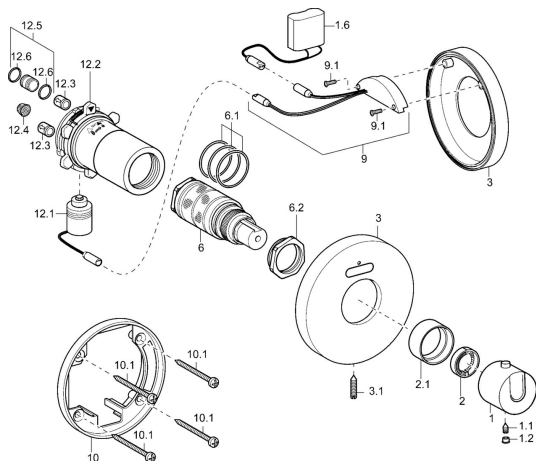

## Náhradní díly

### SP41909001

	Název	Kód
1	Ovladač regulátoru teploty Chrom <b>Ukončeno</b>	59912796
1.1	Šroub, M6x9.5	59901609
1.2	Vymezovací vložka Chrom	59911840
1.3	Rebound pin	59912005
1.6	Monočlánek, 6 V	59913158
2	Těsnící kroužek	59912892
3	Kryt příruby, d 130/53 Chrom <b>Ukončeno</b>	59913156
3.1	Šroub, M5x25, SW 2,5	59913099
6	Termoelement/Kartuše, H/C reversed	59911527
6	Termoelement/Kartuše	59911525
6.1	O-kroužek, d 26x2	59911081
6.2	Oční šroub, M34x1, AF36	59912988
9	Elektronika <b>Ukončeno</b>	59913160
10	Upevňovací část	59913152
10.1	Šroub, M4.5x80	59912890
12.1	Elektromagnetický ventil	59912240
12.2	Blind nut	59912984
12.3	Zpětný ventil	59905714
12.4	Čistící filtr	59911684
12.5	Připojovací šroubení, (2014-)	59913885
12.6	O-kroužek, d 14x2	59912982
N.I.	Funkční jednotka	59914724