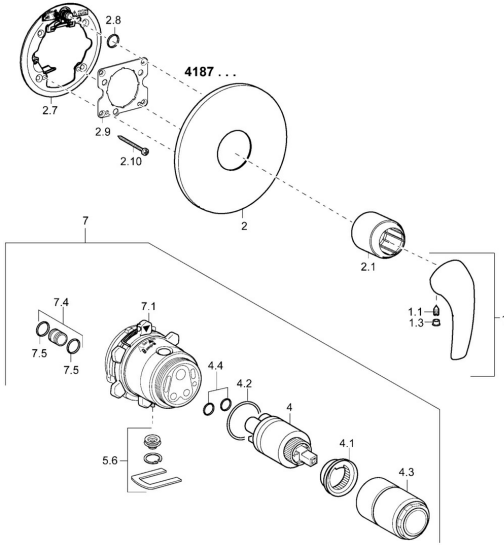

EAN: 4015474254374
static.hansa.com/41879074

Reserveonderdelen

SP41879074

	Naam	Code
1	Hendel Chroom	59913831
1.1	Schroef, M5x8, SW2,5	59904755
1.3	Sierdop Grijs	59912112
2	Afdekplaat, d 170 mm Chroom Stopgezet	59913839
2.1	Kap Chroom Stopgezet	59913837
2.7	Fixing part Stopgezet	59913838
2.9	Fixing plate	59913034
2.10	Schroef, M4,5x80	59912890
4	Binnenwerk, 3,5 Classic	59913075
4	Binnenwerk, 3,5 Eco	59912324
4.1	Temperature adjustment limiter	59912325
4.2	O-ring, d 28,24x2,62 Stopgezet	59912590
4.3	Schroef de mouw, M38x1	59912115
4.4	O-ring, d 10,10x1,60 Stopgezet	59905072
5.6	Plug	59912981
7	Functional unit, H/C reversed	59912978
7	Functional unit, 3,5, (2011-) Stopgezet	59913376
7.1	Blind nut	59912984
7.4	Aansluitnippel, (2014-)	59913885
7.5	O-ring, d 14x2	59912982
N.I.	Inbouwverlengstuk compleet, 20 mm	59912754