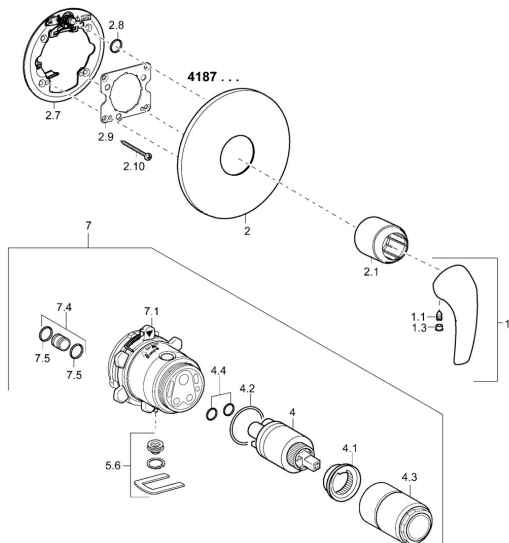

EAN: 4015474254374
static.hansa.com/41879074

Náhradní díly

SP41879074

	Název	Kód
1	Páka Chrom	59913831
1.1	Šroub, M5x8, SW2.5	59904755
1.3	Záslepka Šedá	59912112
2	Kryt příruby, d 170 mm Chrom Ukončeno	59913839
2.1	Krytka Chrom Ukončeno	59913837
2.7	Upevňovací část Ukončeno	59913838
2.9	Upevňovací deska	59913034
2.10	Šroub, M4,5x80	59912890
4	Kartuše, 3.5 Classic	59913075
4	Kartuše, 3.5 Eco	59912324
4.1	Temperature adjustment limiter	59912325
4.2	O-kroužek, d 28.24x2.62 Ukončeno	59912590
4.3	Šroub rukáv, M38x1	59912115
4.4	O-kroužek, d 10.10x1.60 Ukončeno	59905072
5.6	Plug	59912981
7	Funkční jednotka, H/C reversed	59912978
7	Funkční jednotka, 3.5, (2011-) Ukončeno	59913376
7.1	Blind nut	59912984
7.4	Připojovací šroubení, (2014-)	59913885
7.5	O-kroužek, d 14x2	59912982
N.I.	Nástavec-sada, 20 mm	59912754