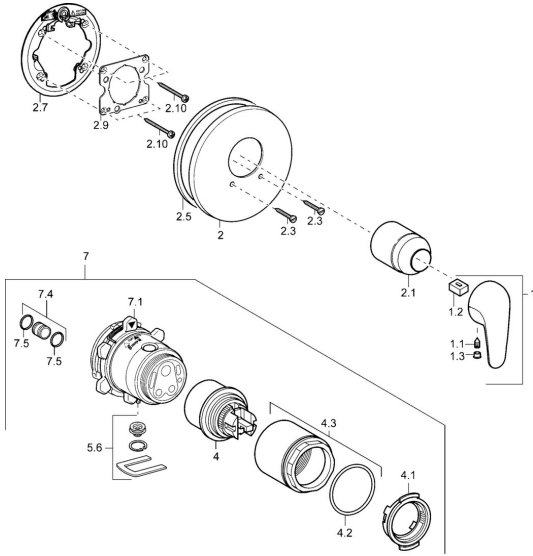

EAN: 4015474113534
static.hansa.com/41879044

Náhradné diely

SP41879044

	Názov	Kód
1	Ovládacia rukoväť	59913904
1.1	Skrutka, M5x8, SW2,5	59904755
1.2	Klzné puzdro	59904778
1.3	Záslepka Sivá	59912112
2	Kryt príruby, d 170/56 mm Chróm Ukončené	59912928
2.1	Krytka Chróm	59904820
2.3	Skrutka, M5x25 Chróm	59912881
2.5	Gumové tesnenie	59913045
2.7	Fixing part	59912888
2.9	[SK1669]	59913034
2.10	Skrutka, M4.5x80	59912890
4	Kartuš, 4.8 eco	59904601
4.1	Hot water limiter	59904759
4.2	O-krúžok, 50.52x1.78	59906841
4.3	Očné skrutka, M50x1, SW45	59912980
5.6	Plug	59912981
7	Podom. teleso pre sprchovú batériu Ukončené	59912897
7	Funkčná jednotka Ukončené	59912907
7.1	Blind nut	59912984
7.4	Pripojovacie šróbenie, (2014-)	59913885
7.5	O-krúžok, d 14x2	59912982
N.I.	Nadstavňný segment, 20 mm	59912754